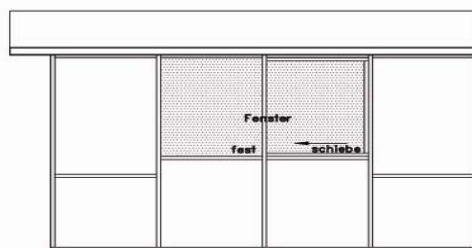

Vorzelt Typ 5300

Vorschlag einer Vorder- und—Seitenansicht

Zeltlänge 5,30

Die einzelnen Elemente der Ansicht können beliebig angeordnet werden.

Die Farben der einzelnen Segmente können beliebig nach unserer Farbkarte

SEITENANSICHT RECHTS

SEITENANSICHT LINKS