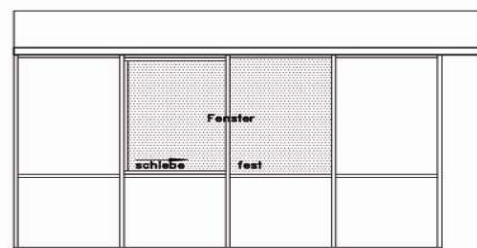

Vorzelt Typ 5300

Vorschlag einer Vorder- und—Seitenansicht

Zeltlänge 5,30

Die einzelnen Elemente der Ansicht können beliebig angeordnet werden.

Die Farben der einzelnen Segmente können beliebig nach unserer Farbkarte

SEITENANSICHT RECHTS

SEITENANSICHT LINKS