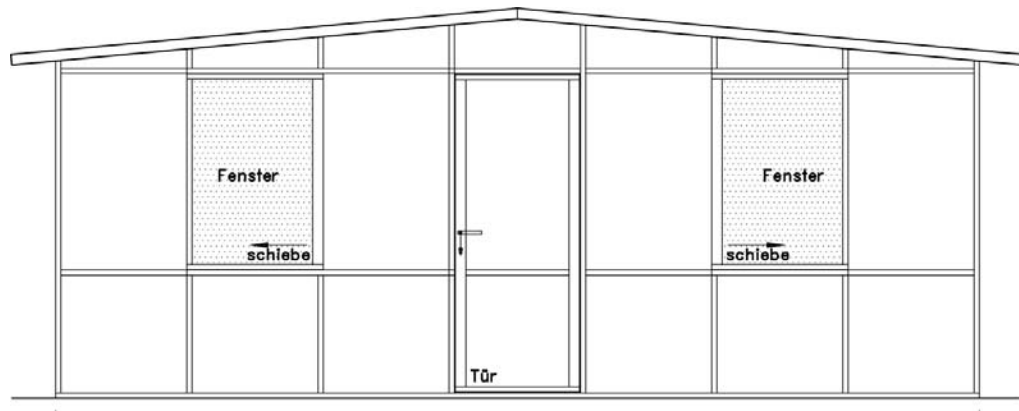

Vorzelt Typ 5300

Vorschlag einer Vorder- und—Seitenansicht

Zeltlänge 5,30

Die einzelnen Elemente der Ansicht können beliebig angeordnet werden.

Die Farben der einzelnen Segmente können beliebig nach unserer Farbkarte

SEITENANSICHT RECHTS

SEITENANSICHT LINKS