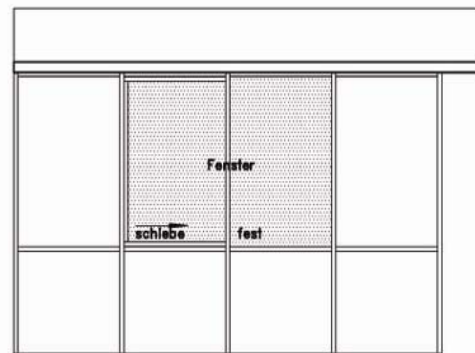

## Vorzelt Typ 6000

**Vorschlag einer Vorder und—Seitenansicht**

**Zeltlänge 6,00 m (+3cm)**

VORDERANSICHT TECHNOZELT TYP 6000

**Die einzelnen Elemente der Ansicht können beliebig angeordnet werden.**

**Die Farben der einzelnen Segmente können beliebig nach unserer Farbkarte ausgewählt werden.**

SEITENANSICHT RECHTS

SEITENANSICHT LINKS