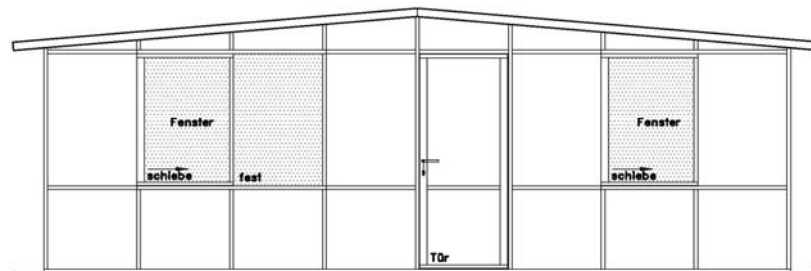

## Vorzelt Typ 6000

**Vorschlag einer Vorder und—Seitenansicht**

**Zeltlänge 6,00 m (+3cm)**

VORDERANSICHT TECHNOZELT TYP 6000

**Die einzelnen Elemente der Ansicht können beliebig angeordnet werden.**

**Die Farben der einzelnen Segmente können beliebig nach unserer Farbkarte ausgewählt werden.**

SEITENANSICHT RECHTS

SEITENANSICHT LINKS