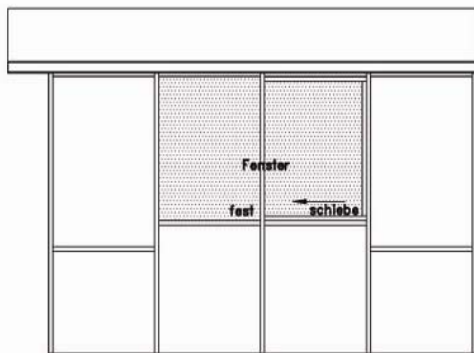

## Vorzelt Typ 6000

**Vorschlag einer Vorder und—Seitenansicht**

**Zeltlänge 6,00 m (+3cm)**

VORDERANSICHT TECHNOZELT TYP 6000

**Die einzelnen Elemente der Ansicht können beliebig angeordnet werden.**

**Die Farben der einzelnen Segmente können beliebig nach unserer Farbkarte ausgewählt werden.**

SEITENANSICHT RECHTS

SEITENANSICHT LINKS