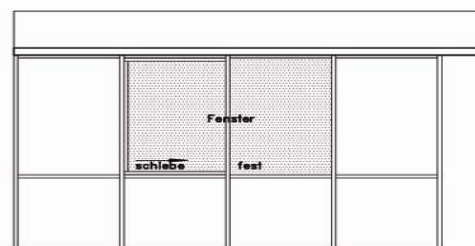

## Vorzelt Typ 6750

**Vorschlag einer Vorder und–Seitenansicht**

**Zeltlänge 6,75 m (+3cm)**

VORDERANSICHT TECHNOZELT TYP 6750

**Die einzelnen Elemente der Ansicht können beliebig angeordnet werden.**

**Die Farben der einzelnen Segmente können beliebig nach unserer Farbkarte**

**Ausgewählt werden.**

VORDERANSICHT TECHNOZELT TYP 6750

SEITENANSICHT RECHTS

SEITENANSICHT LINKS