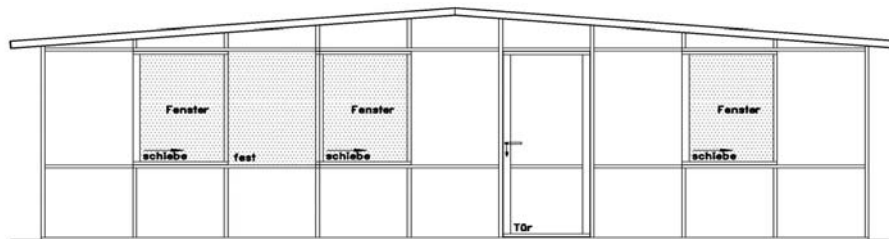

## Vorzelt Typ 6750

**Vorschlag einer Vorder und–Seitenansicht**

**Zeltlänge 6,75 m (+3cm)**

VORDERANSICHT TECHNOZELT TYP 6750

**Die einzelnen Elemente der Ansicht können beliebig angeordnet werden.**

**Die Farben der einzelnen Segmente können beliebig nach unserer Farbkarte**