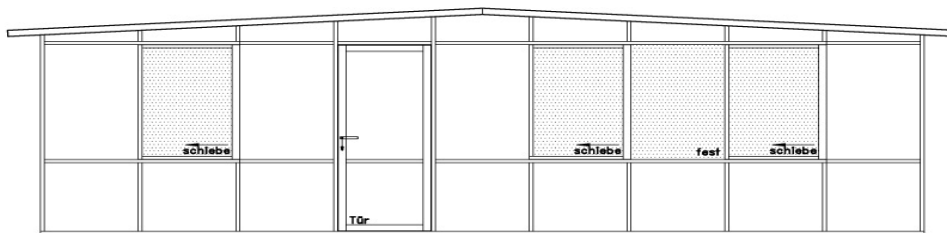

## Vorzelt Typ 6750

**Vorschlag einer Vorder und–Seitenansicht**

**Zeltlänge 6,75 m (+3cm)**

VORDERANSICHT TECHNOZELT TYP 6750

**Die einzelnen Elemente der Ansicht können beliebig angeordnet werden.**

**Die Farben der einzelnen Segmente können beliebig nach unserer Farbkarte**

**Ausgewählt werden.**

VORDERANSICHT TECHNOZELT TYP 6750

SEITENANSICHT RECHTS

SEITENANSICHT LINKS