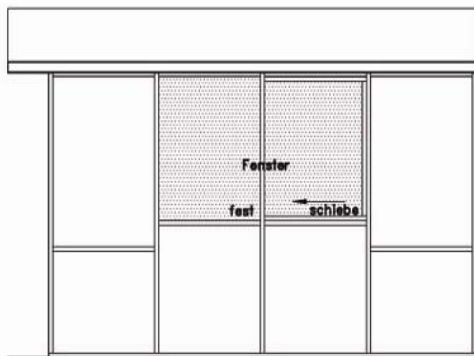

## Vorzelt Typ 7500

Vorschlag einer Vorder- und—Seitenansicht

Zeltlänge 7,50 m (+3cm)

VORDERANSICHT TECHNOZELT TYP 7500

Die einzelnen Elemente der Ansicht können beliebig angeordnet werden.

Die Farben der einzelnen Segmente können beliebig nach unserer Farbkarte

Ausgewählt werden.

SEITENANSICHT RECHTS

SEITENANSICHT LINKS