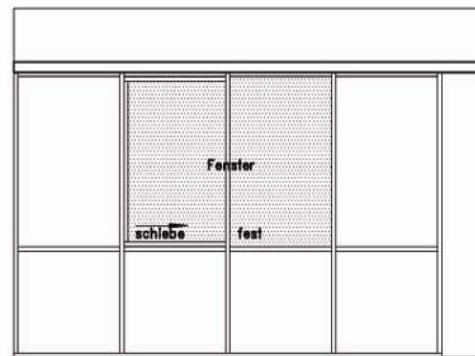

## Vorzelt Typ 7500

Vorschlag einer Vorder- und—Seitenansicht

Zeltlänge 7,50 m (+3cm)

VORDERANSICHT TECHNOZELT TYP 7500

Die einzelnen Elemente der Ansicht können beliebig angeordnet werden.

Die Farben der einzelnen Segmente können beliebig nach unserer Farbkarte

Ausgewählt werden.

SEITENANSICHT RECHTS

SEITENANSICHT LINKS