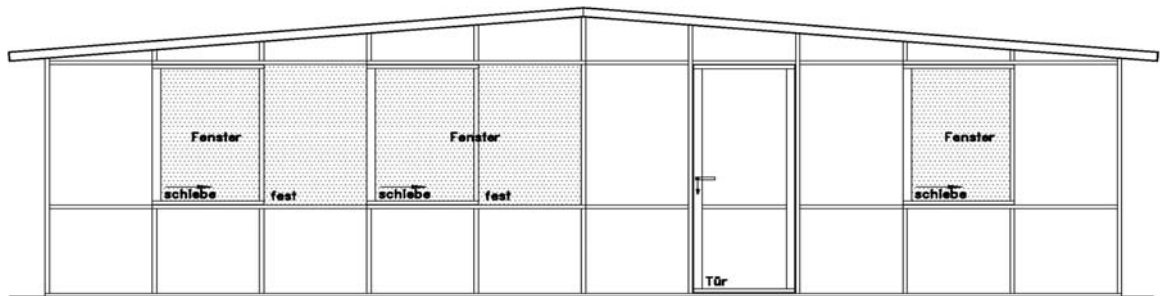

## Vorzelt Typ 7500

Vorschlag einer Vorder- und—Seitenansicht

Zeltlänge 7,50 m (+3cm)

VORDERANSICHT TECHNOZELT TYP 7500

Die einzelnen Elemente der Ansicht können beliebig angeordnet werden.

Die Farben der einzelnen Segmente können beliebig nach unserer Farbkarte

Ausgewählt werden.

SEITENANSICHT RECHTS

SEITENANSICHT LINKS